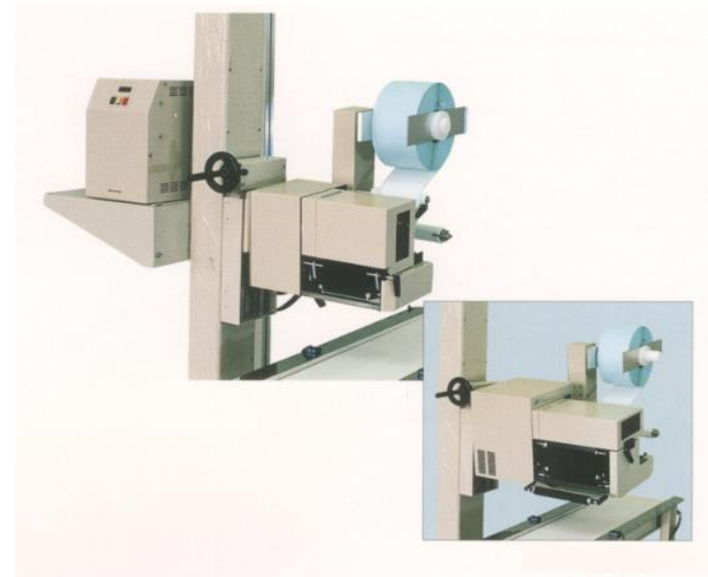

ワイエイシイエレックス オートラベラー製品の紹介

ラベラー開発事例(概要)

●ラベラー

産業用として小型(ボトル、箱など)から大型(製紙会社向け)まで実績があります

ラベラー開発事例(個別)

1. 薬品用ラベラー

薬品用丸瓶に貼付後、自動整列させ次のラインに送る

薬品丸瓶ラベラー

ラベラー開発事例(個別)

2. 大型ロール紙ラベラー

産業用として、製紙会社向けの大型ロール紙ラベラー

インクジェット式

印字面

ラベラー開発事例(個別)

3. ロボットラベラー

ドラム缶等に貼付け可能なロボットラベラー